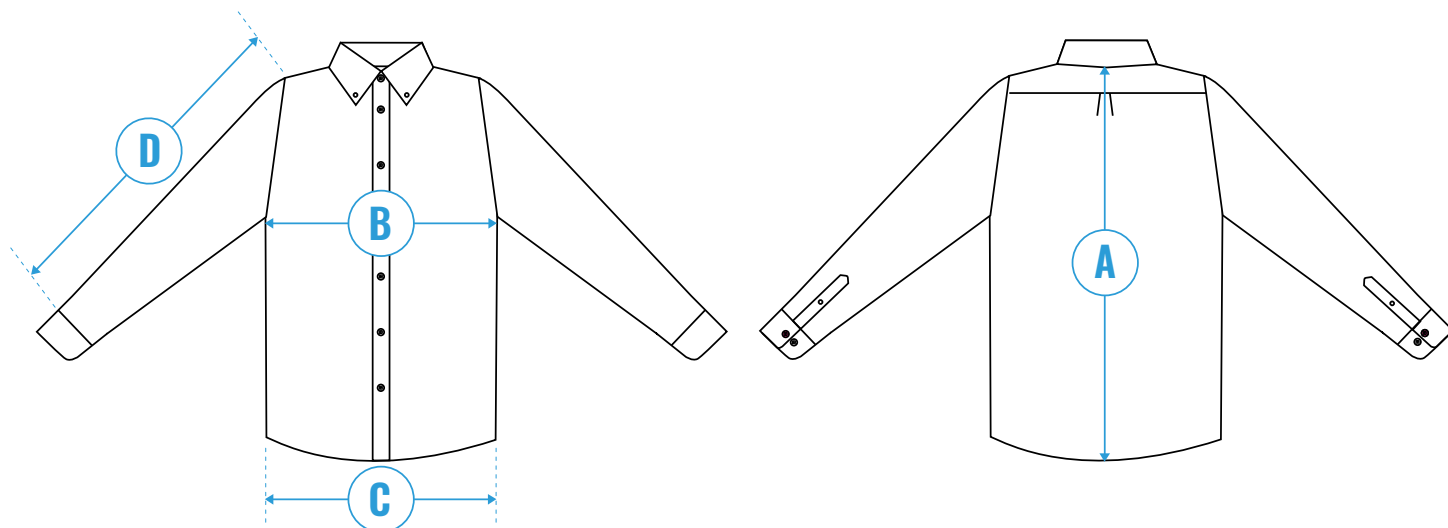

# SHIRT

## SIZE TABLE

The sizes below are given in centimeters

		S	M	L	XL	XXL
A	Lenght through center back	74	76	78	80	82
B	1/2 chest width	54	56	58	60	62
C	1/2 bottom width	51,6	53,6	55,6	57,6	59,6
D	Sleeve lenght	64	65	66	67	68