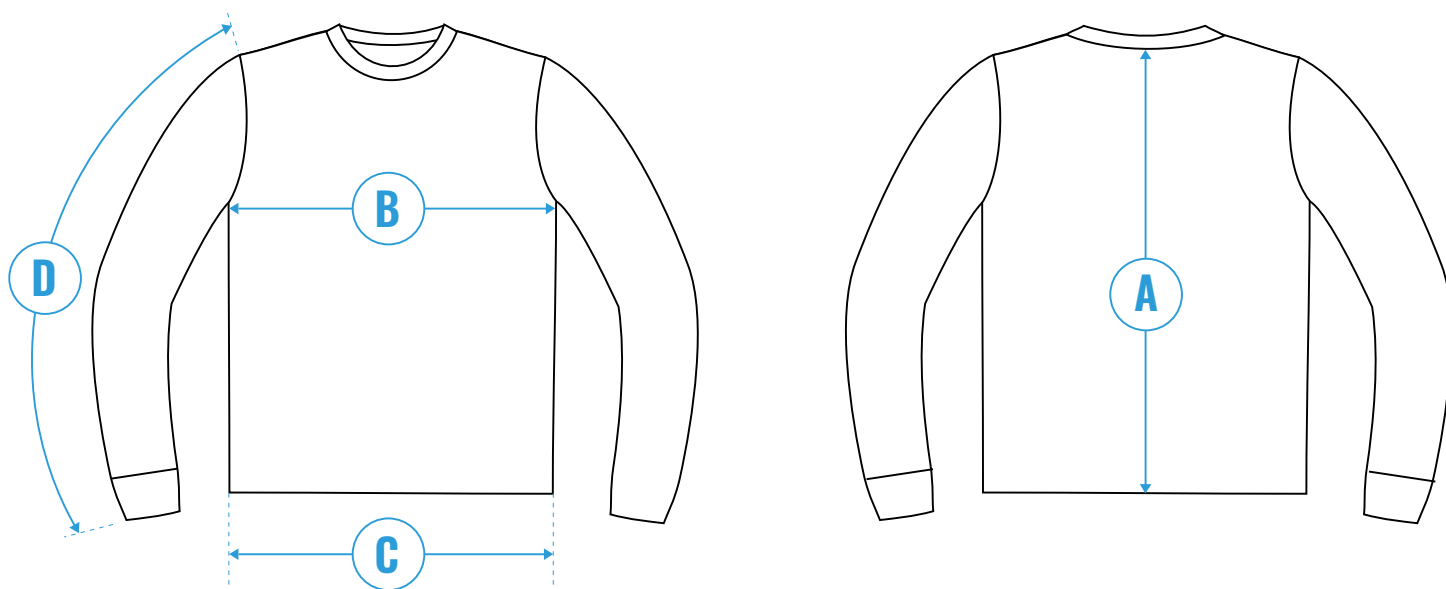

GYEON®

LONGSLEEVE

SIZE TABLE

The sizes below are given in centimeters

		S	M	L	XL	XXL
A	Lenght through center back	67,5	68,5	69,5	70,5	
B	1/2 chest width	49,5	51,5	53,5	55,5	
C	1/2 bottom width	48	50	52	54	
D	Sleeve lenght	65	66	67	68	